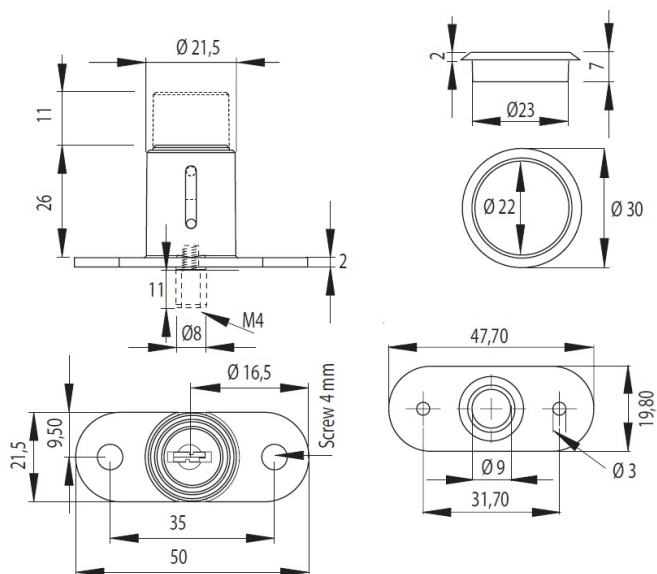

PRODUCT SHEET

Description:

Push Button Lock 1004, $\varnothing 22 \times 24 \text{ mm}$, NPL, CK SISO

Item number:

14.02.980-0

Units	Box	Carton	HS Code	Barcode
Pcs.	30	120	8301300000	
				5704866034203

SISO A/S